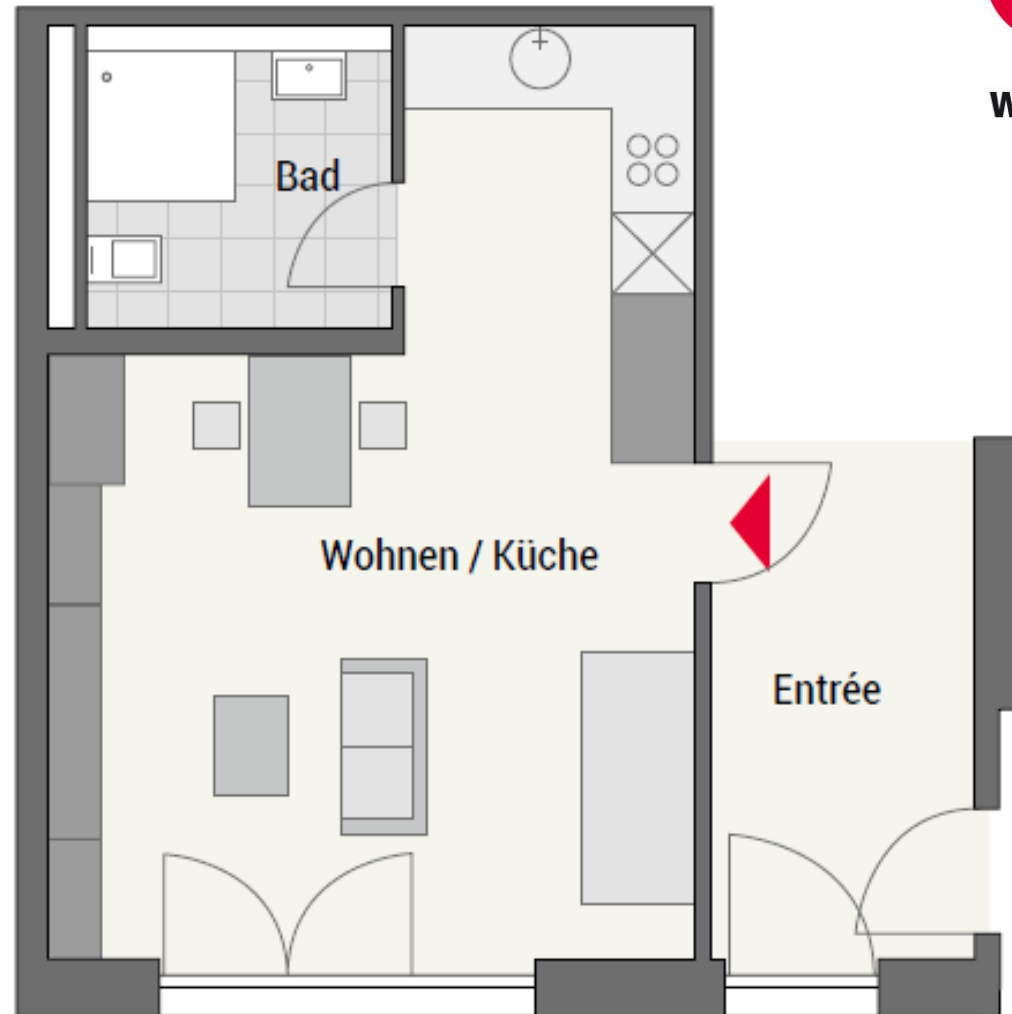

1.OG Konrad-Zuse-Straße 8

GSW

wohnen • bauen • leben

Konrad-Zuse-Straße 8
Berlin-Adlershof
83001.6.5

Grundriss ist nicht maßstäblich
Hinweis: Die Ausstattung der Wohnung
ist exemplarisch und dient nur
zur Veranschaulichung