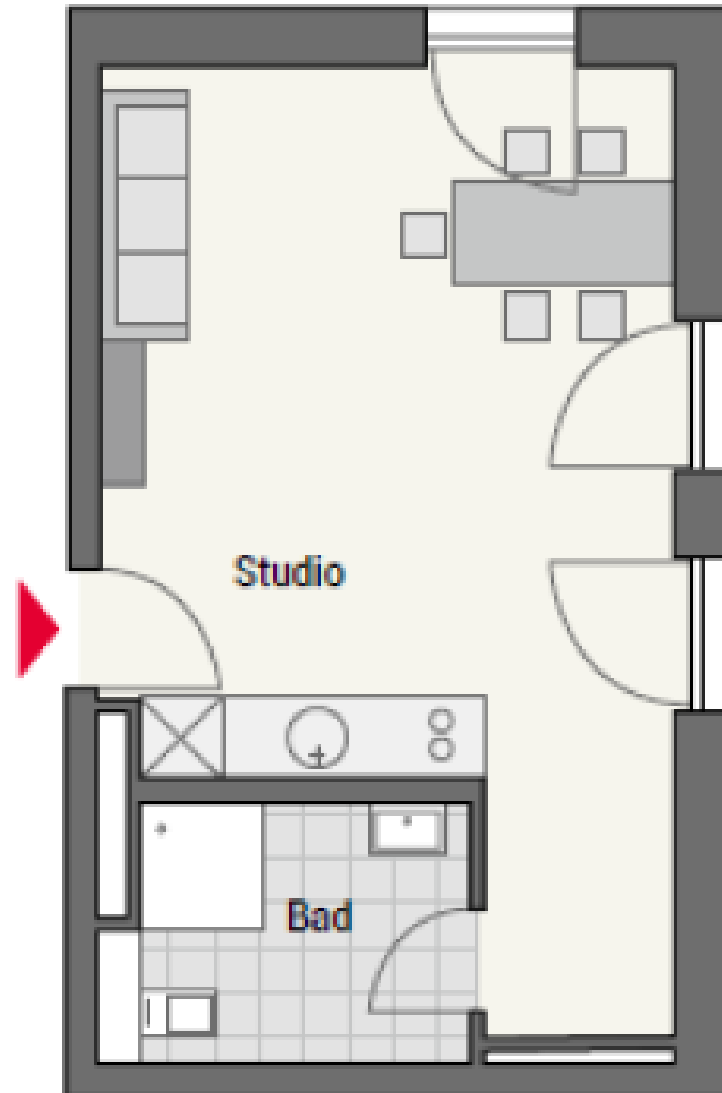

Haus 2

3.0G

GSW

wohnen • bauen • leben

Groß-Berliner Damm 120a
Berlin
83001.8.7

Grundriss ist nicht maßstäblich
Hinweis: Die Ausstattung der Wohnung
ist exemplarisch und dient nur
zur Veranschaulichung